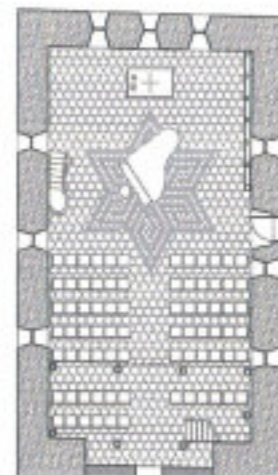

3. PREIS

Den 3. Preis der Stiftung KiBa 2011
in der Kategorie „Gemeindepreis“
erhalten

die
Evangelische Kirchengemeinde
Malchow, Brandenburg

und das
Planungsbüro ALV,
Angermünde

OFFENE KIRCHE IM LABYRINTHPARK

Mitte der fünfziger Jahre fast aufgegeben, wird die Dorfkirche in Malchow, nach einer Notsicherung und Erhaltungsmaßnahmen, als Musikkirche genutzt. Das Gebäude ist Teil eines komplexen, parkartigen Labyrinthsystems, das sich bis in den Fußboden der Kirche hinein fortsetzen wird. Seit 2009 wird der „Internationale Malchower Kirchenpreis zur Förderung der musikalischen Jugenderziehung und des Orgelnachwuchses“ ausgelobt.

Die Kirchengemeinde hat den Planungsprozess für die Nutzungserweiterung in vorbildlicher Weise gestaltet; so hat sie einen internationalen studentischen Workshop initiiert, der das originelle Nutzungskonzept entscheidend angeregt hat. Es wird vervollständigt durch ein Nachhaltigkeitskonzept, das die künftige Unterhaltung der Kirche und des Parks sichern soll.

Der Preis ist mit einer Förderung der Stiftung KiBa bis zu 10.000 Euro dotiert.